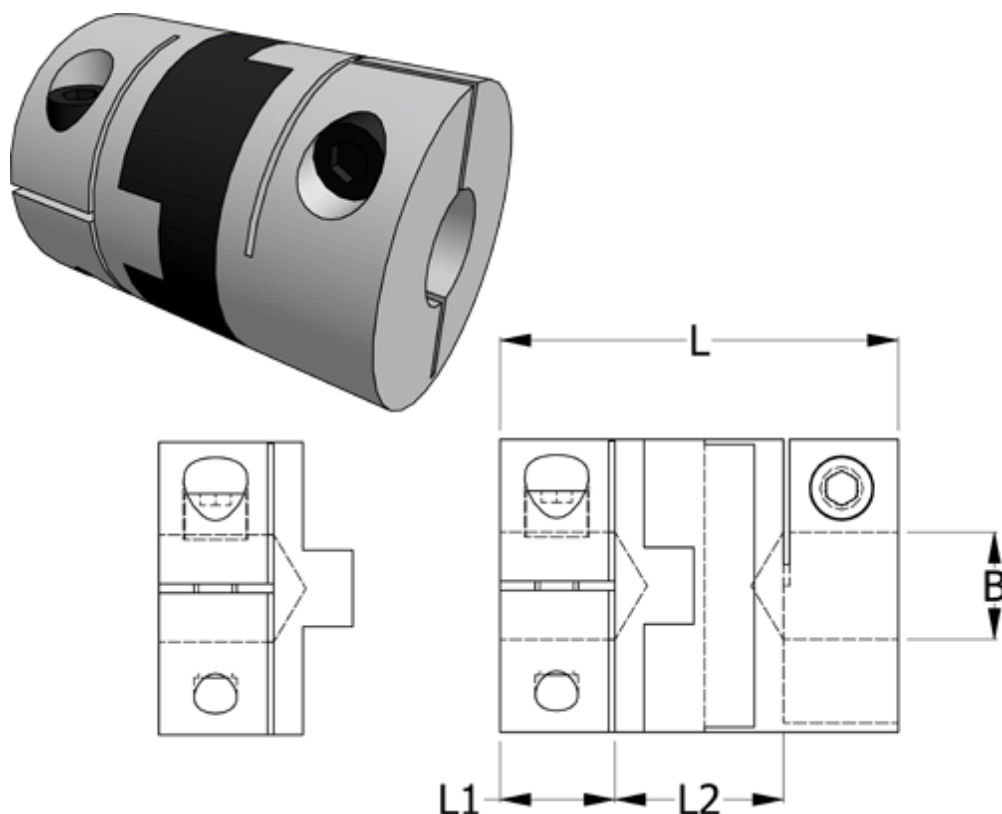

Article number: 33212453328
Description: Oldham coupling hub 245.33.28 ALU
with clamp hub, bore 8 mm

Measures

B1	= 8
D	= 33.3
L	= 48
L1	= 13
L2	= 22

Note: = Overnævnte varenr. er kun for et koblingsnav. Der går 2 koblingsnav og 1 element til 1 komplet kobling

Screw = M4

Torque (Nm) = 9